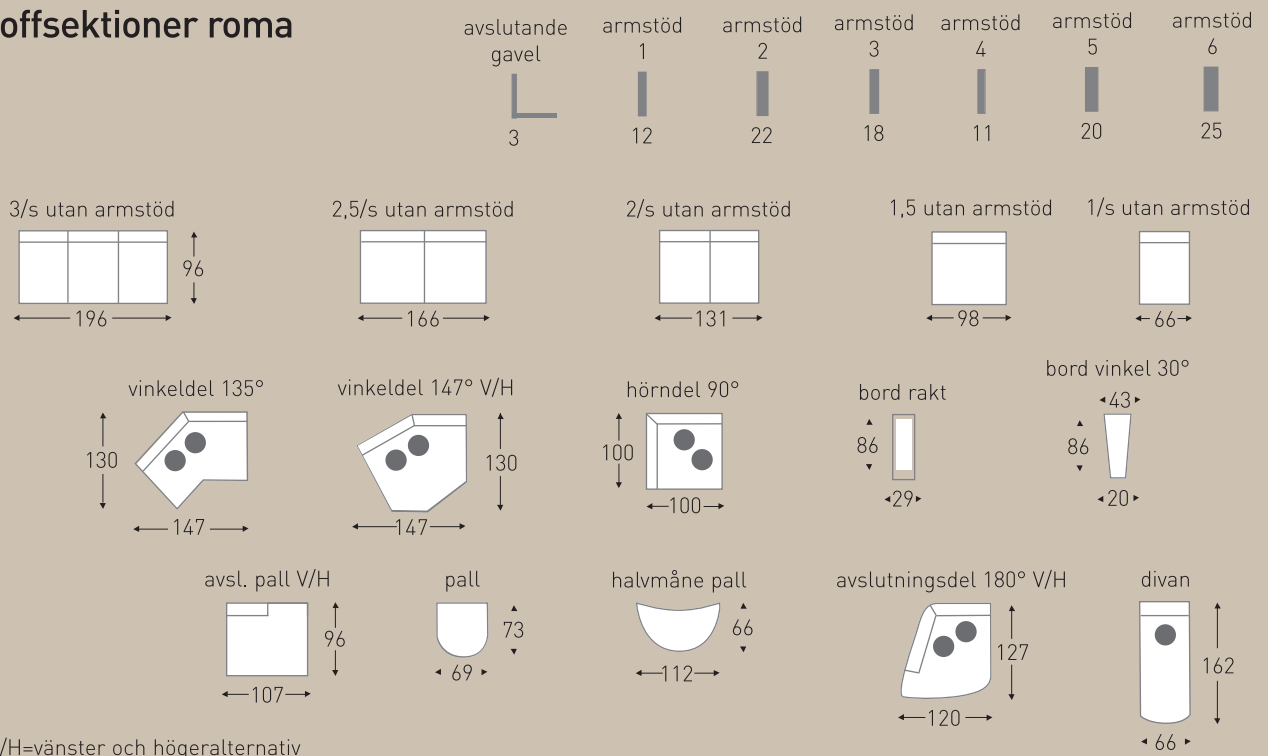

soffsektioner roma

idékombinationer roma med armstöd 1

● = prydnadskuddar ingår enl. standard